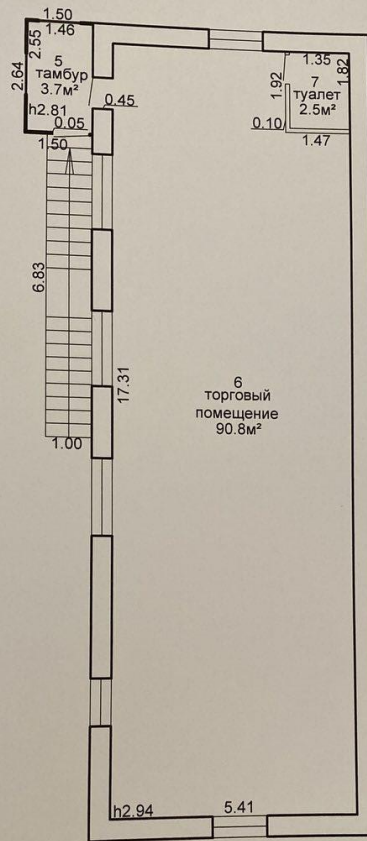

**ул, Минская 7, Новогрудок, Общая площадь 110 м<sup>2</sup>  
контактный телефон+375 29 119-08-62**

г. Новогрудок, ул.Советская 67г, 90.8 м<sup>2</sup>  
+375 29 119-08-62

Поэтажный план  
Этаж -2

Приложение 2

Нормируемая площадь: 90.8м<sup>2</sup>  
Вспомогательная площадь: 6.2м<sup>2</sup>  
Общая площадь: 97.0м<sup>2</sup>

Новогрудский филиал РУП «Гродненское агентство по государственной регистрации и земельному кадастру»			
Здание магазина			
231400, Республика Беларусь, Гродненская обл., Новогрудский р-н, г. Новогрудок, ул. Советская, 67К/1			
Литер - 1А2/бл.	Подъезд	Этаж-2	
Составлен по состоянию на : 17 ноября 2020г.			
Масштаб	Лист-1	Листов-1	Стр.-8
1:100	Инициалы,Фамилия	Подпись	Дата
Составил	Н.В. Гулецкая	<i>[Signature]</i>	26.11.2020
Изготовил	Н.В. Гулецкая		22.01.2021
Проверил	Т.Д. Лежень		22.01.2021