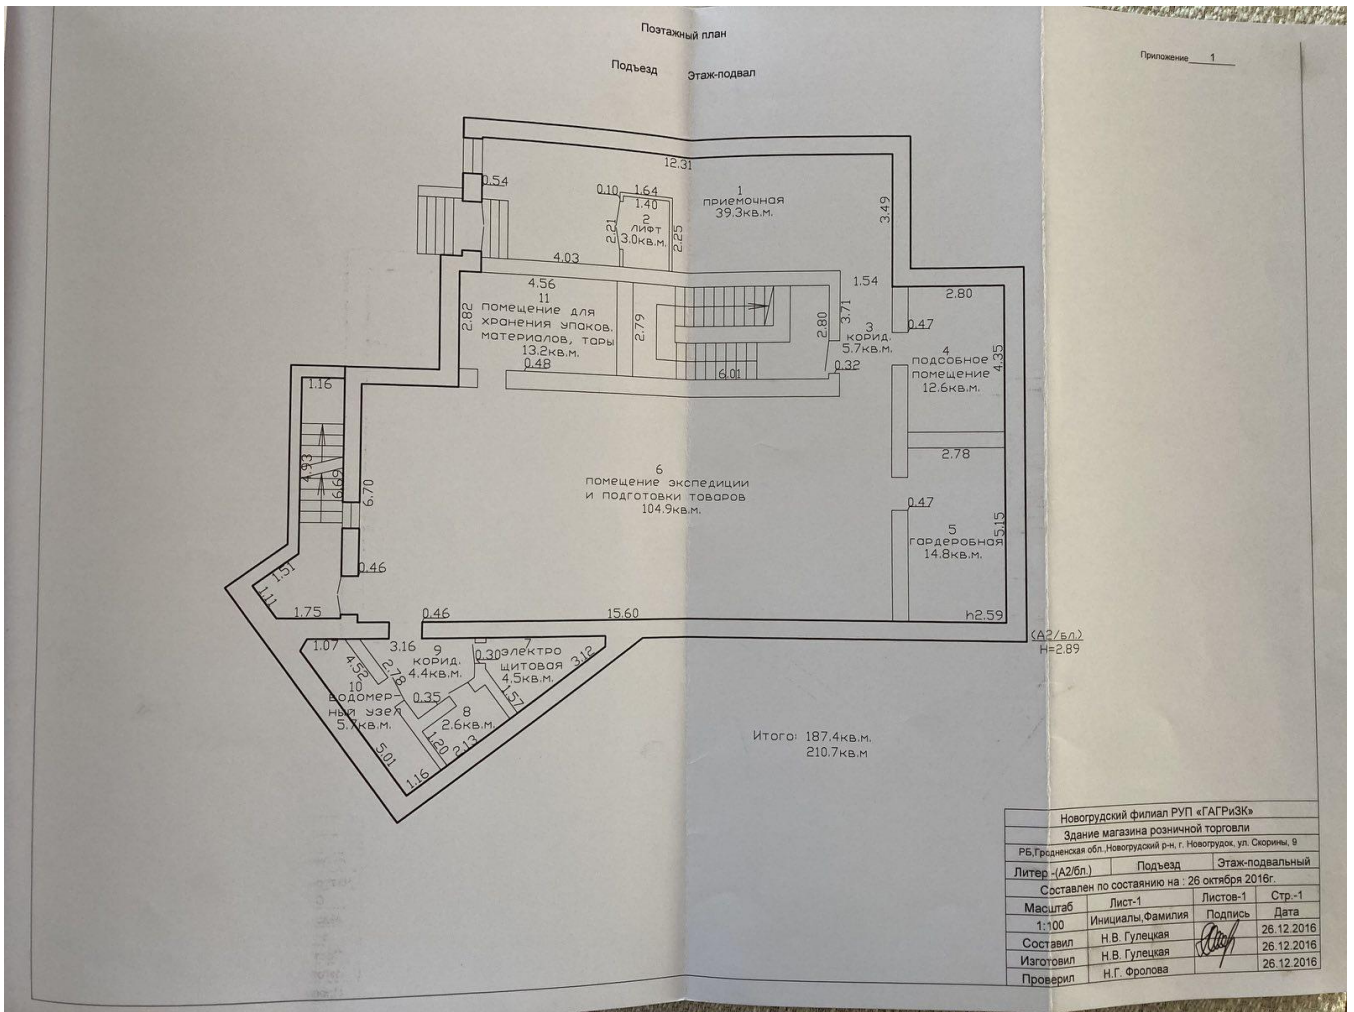

г. Новогрудок, ул. Скорины 9, 160 м²
+375 29 119-08-62