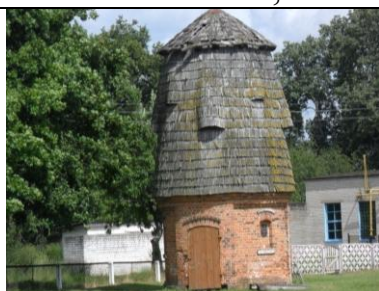

Здание
эколого-натуралистического
центра
231400, г. Новогрудок,
ул. Суворова, 9а, инвентарный
номер 430/С-50633. Здание
двухэтажное с бутобетонным
подвалом, кирпичной верандой,
блочным гаражом, навесом, вода,
отопление, канализация,
электропроводка, 1986 года
постройки, общая площадь
183,4 кв. м.

Отдел идеологической работы, культуры и по делам молодежи Новогрудского
районного исполнительного комитета, УНП 500031377, тел. 43514

Фрагменты ансамбля
бывшего дворца Хрептовичей
(историко-культурная ценность)
в составе: здания вендлярни,
здание детского сада, 2 здание
нежилых и здание
неустановленного назначения.